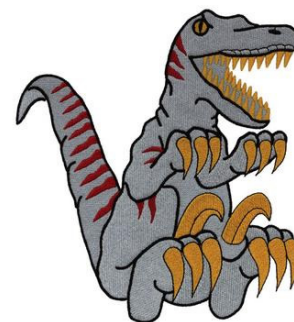

**Name:** Raptor Machine Embroidery Design

**SKU:** DC01-MA0987

**Brand:** Dakota Collectibles

**Unique Colors:** 13 (4 color Stops)