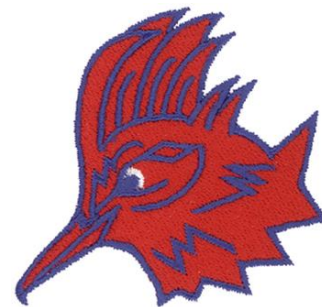

**Name:** Roadrunner Machine Embroidery Design

**SKU:** DC01-MA0887

**Brand:** Dakota Collectibles

**Unique Colors:** 13 (3 color Stops)