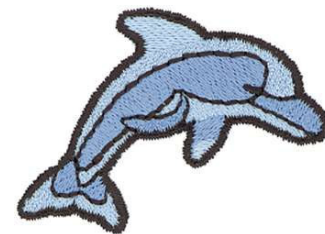

**Name:** Dolphin Mascot Machine Embroidery Design

**SKU:** DC01-MA0688

**Brand:** Dakota Collectibles

**Unique Colors:** 13 (3 color Stops)