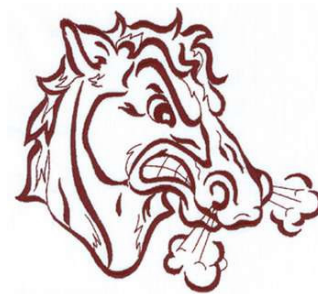

**Name:** Mustang Head Outline Machine  
Embroidery Design

**SKU:** DC01-MA0662

**Brand:** Dakota Collectibles

**Unique Colors:** 13 (1 color Stops)