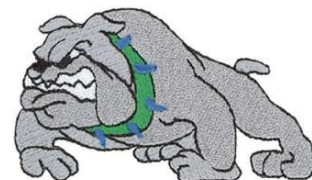

**Name:** Bulldog Machine Embroidery Design

**SKU:** DC01-MA0304

**Brand:** Dakota Collectibles

**Unique Colors:** 13 (5 color Stops)