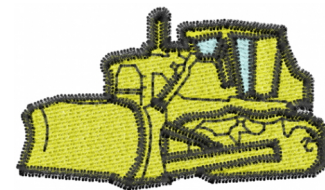

**Name:** Bulldozer Machine Embroidery Design

**SKU:** DS01-Left\_Bulldozer

**Brand:** DataStitch

**Unique Colors:** 13 (3 color Stops)