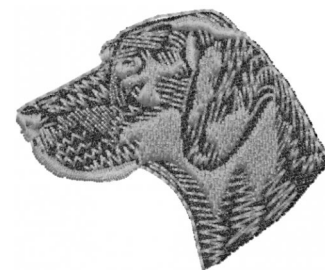

**Name:** Labrador Retriever Machine Embroidery Design

**SKU:** DS01-Labrador

**Brand:** DataStitch

**Unique Colors:** 13 (2 color Stops)