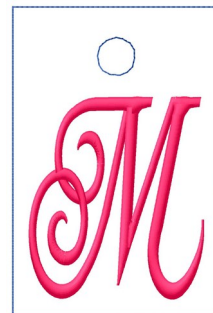

**Name:** Luggage Tag M Machine Embroidery Design

**SKU:** GSD01-LTM

**Brand:** Grand Slam Designs

**Unique Colors:** 13 (2 color Stops)