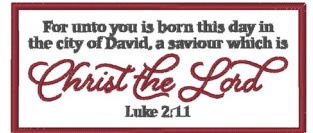

**Name:** Christ The Lord

**SKU:** LL01-LL266C

**Brand:** A Lyrical Letters Embroidery

**Unique Colors:** 13 (2 color Stops)