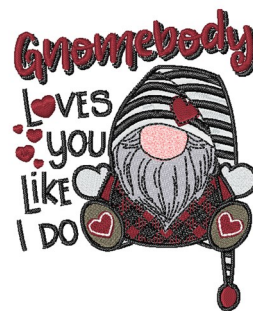

**Name:** Gnomebody Loves You

**SKU:** LL01-  
LL20Jan05\_Gnomebody\_Loves\_You\_Like\_I\_Do

**Brand:** A Lyrical Letters Embroidery

**Unique Colors:** 13 (9 color Stops)