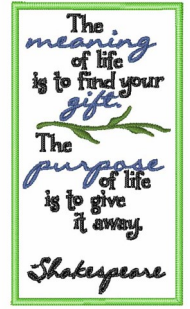

**Name:** Meaning Of Life

**SKU:** LL01-LL128A

**Brand:** A Lyrical Letters Embroidery

**Unique Colors:** 13 (4 color Stops)