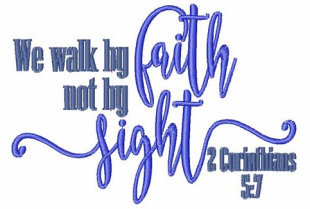

**Name:** 2 Corinthians 5:7

**SKU:** LL01-LL120E

**Brand:** A Lyrical Letters Embroidery

**Unique Colors:** 13 (2 color Stops)