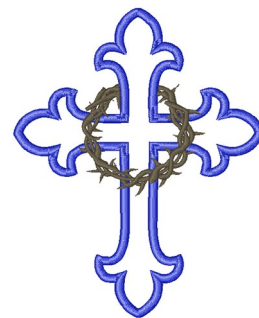

**Name:** Outline Cross & Crown

**SKU:** LL01-LL106C

**Brand:** A Lyrical Letters Embroidery

**Unique Colors:** 13 (2 color Stops)