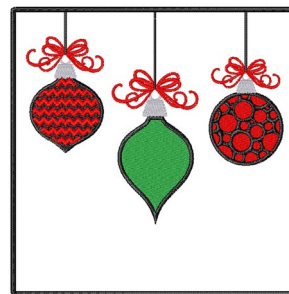

**Name:** Decorative Christmas Ornaments

**SKU:** LL01-LL064B

**Brand:** A Lyrical Letters Embroidery

**Unique Colors:** 13 (6 color Stops)