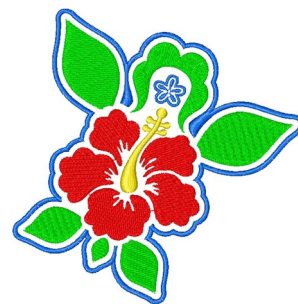

**Name:** Tropical Hibiscus Machine Embroidery Design

**SKU:** LL01-LL036F

**Brand:** A Lyrical Letters Embroidery

**Unique Colors:** 13 (4 color Stops)