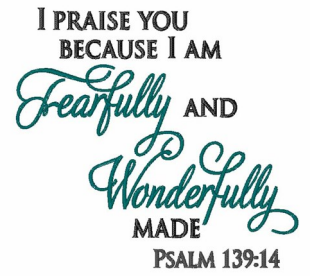

**Name:** Psalm 139:14

**SKU:** LL01-LL009F

**Brand:** A Lyrical Letters Embroidery

**Unique Colors:** 13 (3 color Stops)