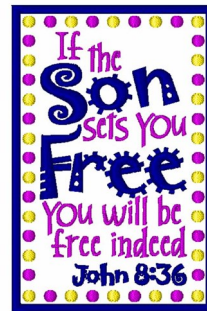

**Name:** John 8"36 Machine Embroidery Design

**SKU:** LL01-LL005C

**Brand:** A Lyrical Letters Embroidery

**Unique Colors:** 13 (3 color Stops)