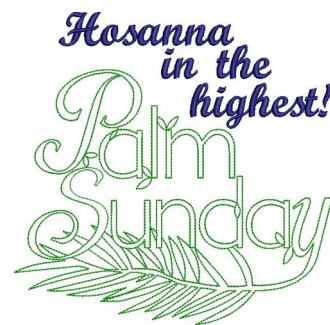

**Name:** Hosanna Palm Sunday Machine  
Embroidery Design

**SKU:** GSD01-LINE96T1

**Brand:** Grand Slam Designs

**Unique Colors:** 13 (2 color Stops)