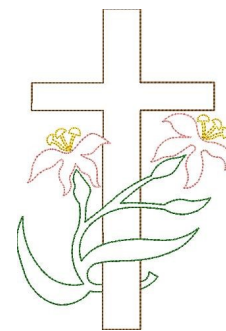

**Name:** Lily Cross Machine Embroidery Design

**SKU:** GSD01-LINE86

**Brand:** Grand Slam Designs

**Unique Colors:** 13 (4 color Stops)