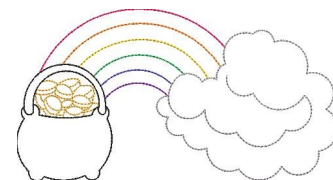

**Name:** Pot O Gold Outline Machine Embroidery Design

**SKU:** GSD01-LINE66

**Brand:** Grand Slam Designs

**Unique Colors:** 13 (9 color Stops)