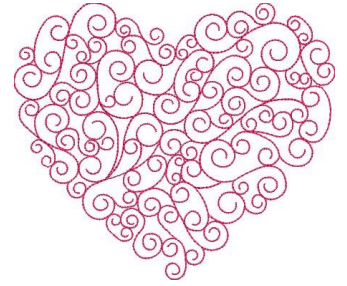

**Name:** Swirly Valentines Day Heart

**SKU:** GSD01-LINE28

**Brand:** Grand Slam Designs

**Unique Colors:** 13 (1 color Stops)