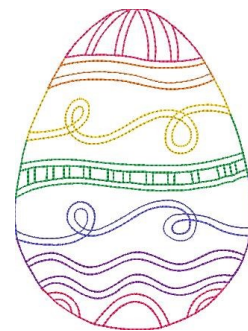

**Name:** Easter Egg Outline

**SKU:** GSD01-LINE100

**Brand:** Grand Slam Designs

**Unique Colors:** 13 (7 color Stops)