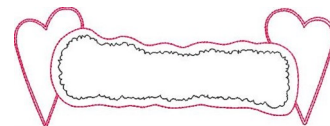

**Name:** Valentines Day Heart Sign

**SKU:** GSD01-LINE06

**Brand:** Grand Slam Designs

**Unique Colors:** 13 (2 color Stops)