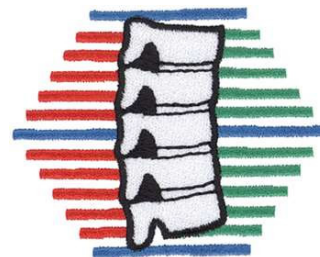

**Name:** Chiropractic Logo Machine Embroidery Design

**SKU:** DC01-LG1226

**Brand:** Dakota Collectibles

**Unique Colors:** 13 (5 color Stops)