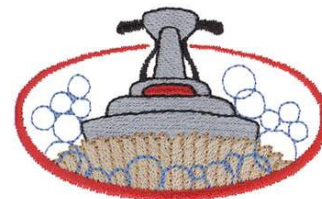

**Name:** Carpet Cleaner Logo Machine  
Embroidery Design

**SKU:** DC01-LG1185

**Brand:** Dakota Collectibles

**Unique Colors:** 13 (6 color Stops)