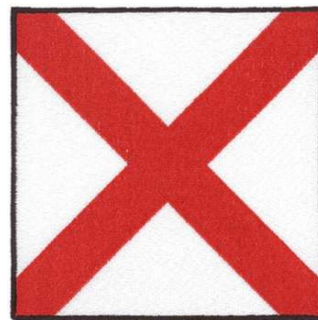

**Name:** Alabama Flag Machine Embroidery Design

**SKU:** DC01-LG0909

**Brand:** Dakota Collectibles

**Unique Colors:** 13 (3 color Stops)

## Unique Colors

	<b>Color Name (Color Code)</b>	<b>Manufacturer - Type</b>
	Super White (1001) [No Color Selected]	madeira - rayon
	Dusty Lilac (1263) [No Color Selected]	madeira - rayon
	Crocus (286)	Exquisite - Polyester 1000m