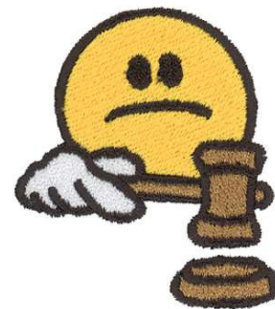

**Name:** Serious Face Judge Machine Embroidery Design

**SKU:** DC01-LG0788

**Brand:** Dakota Collectibles

**Unique Colors:** 13 (4 color Stops)