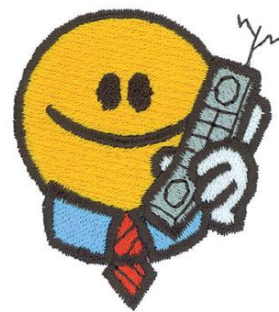

**Name:** Smiley Face Businessman

**SKU:** DC01-LG0777

**Brand:** Dakota Collectibles

**Unique Colors:** 13 (6 color Stops)