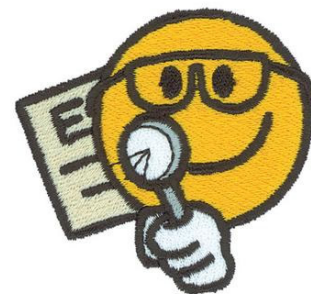

**Name:** Smiley Face Optometrist Machine  
Embroidery Design

**SKU:** DC01-LG0770

**Brand:** Dakota Collectibles

**Unique Colors:** 13 (5 color Stops)