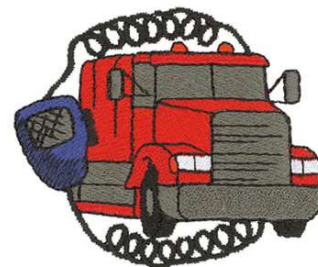

**Name:** Truck & CB Machine Embroidery Design

**SKU:** DC01-LG0626

**Brand:** Dakota Collectibles

**Unique Colors:** 13 (6 color Stops)