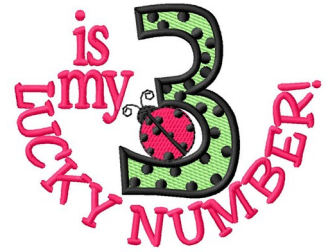

**Name:** Lucky 3

**SKU:** GSD01-LADY006T2

**Brand:** Grand Slam Designs

**Unique Colors:** 13 (5 color Stops)