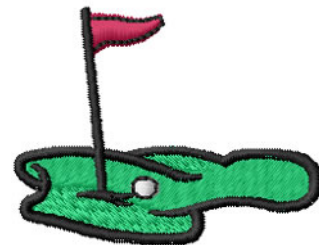

**Name:** Golf Course Machine Embroidery Design

**SKU:** IS01-KZ1014

**Brand:** Internet Stitch

**Unique Colors:** 13 (4 color Stops)