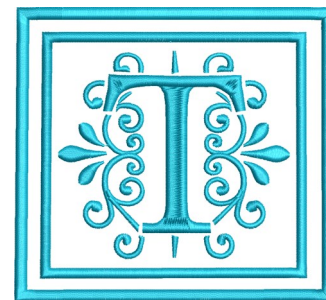

**Name:** T Monogram Machine Embroidery Design

**SKU:** KK01-KK4646

**Brand:** Kinship Kreation

**Unique Colors:** 13 (1 color Stops)