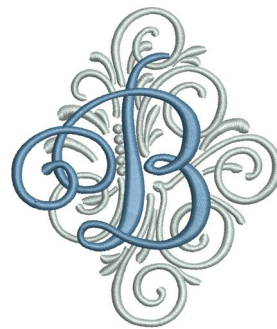

**Name:** Adorn Monogram B Machine Embroidery Design

**SKU:** KK01-KK3891

**Brand:** Kinship Kreations

**Unique Colors:** 13 (2 color Stops)