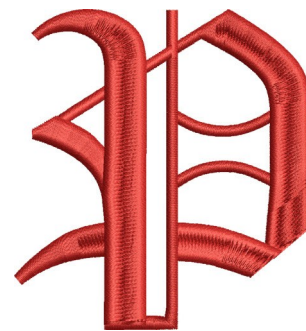

**Name:** Grand English Monogram P Machine  
Embroidery Design

**SKU:** KK01-KK2226

**Brand:** Kinship Kreations

**Unique Colors:** 13 (1 color Stops)