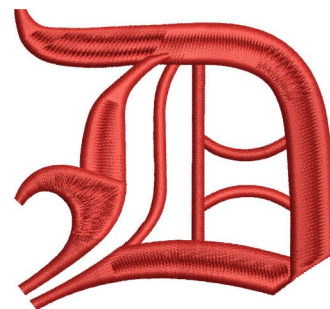

**Name:** Grand English Monogram D Machine  
Embroidery Design

**SKU:** KK01-KK2214

**Brand:** Kinship Kreations

**Unique Colors:** 13 (1 color Stops)