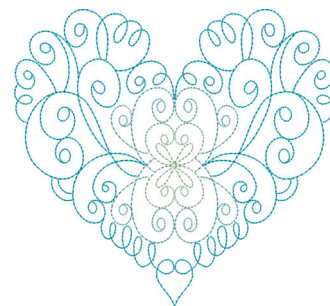

**Name:** Swirl Heart Machine Embroidery Design

**SKU:** KK01-KK1606

**Brand:** Kinship Kreation

**Unique Colors:** 13 (3 color Stops)