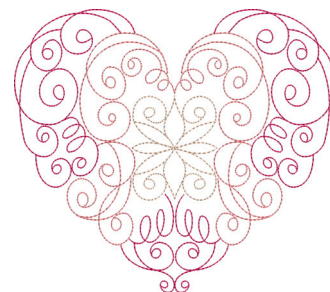

**Name:** Swirl Heart Machine Embroidery Design

**SKU:** KK01-KK1604

**Brand:** Kinship Kreation

**Unique Colors:** 13 (3 color Stops)