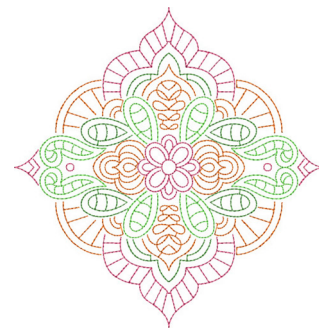

**Name:** Flower Motif Machine Embroidery Design

**SKU:** KK01-KK1584

**Brand:** Kinship Kreations

**Unique Colors:** 13 (4 color Stops)