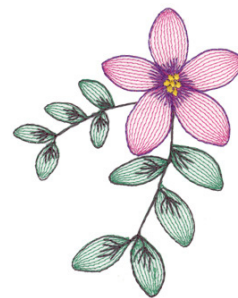

**Name:** Lacy Flower Machine Embroidery Design

**SKU:** KK01-KK1154

**Brand:** Kinship Kreations

**Unique Colors:** 13 (5 color Stops)

## Unique Colors

|                                                                                  | <b>Color Name (Color Code)</b>         | <b>Manufacturer - Type</b>  |
|----------------------------------------------------------------------------------|----------------------------------------|-----------------------------|
|  | Super White (1001) [No Color Selected] | madeira - rayon             |
|  | Dusty Lilac (1263) [No Color Selected] | madeira - rayon             |
|  | Crocus (286)                           | Exquisite - Polyester 1000m |