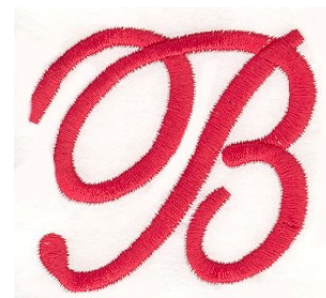

**Name:** Elegant Letter B Machine Embroidery Design

**SKU:** KK01-KK0994

**Brand:** Kinship Kreations

**Unique Colors:** 13 (1 color Stops)