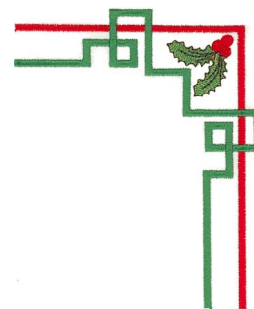

**Name:** Holly Border Machine Embroidery Design

**SKU:** KK01-KK0099

**Brand:** Kinship Kreation

**Unique Colors:** 13 (5 color Stops)