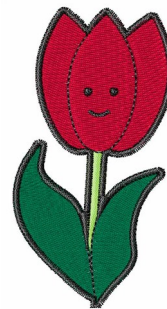

**Name:** Cartoon Tulip Machine Embroidery Design

**SKU:** WD02-KG0084A

**Brand:** Windmill Designs

**Unique Colors:** 13 (4 color Stops)