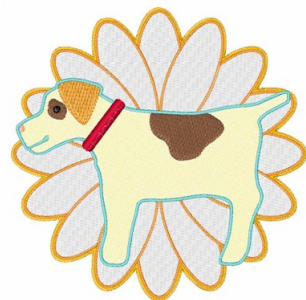

**Name:** Flower Dog Machine Embroidery Design

**SKU:** wd01-KG0057C

**Brand:** Windmill Designs

**Unique Colors:** 13 (11 color Stops)