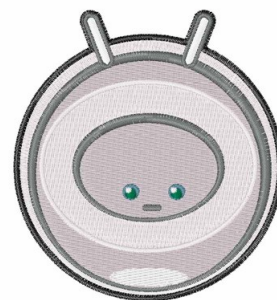

**Name:** Alien Head

**SKU:** wd01-KG0056A

**Brand:** Windmill Designs

**Unique Colors:** 13 (8 color Stops)