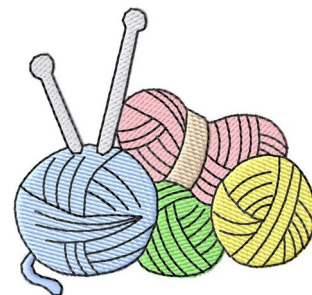

**Name:** Yarn

**SKU:** GSD01-KCG859

**Brand:** Grand Slam Designs

**Unique Colors:** 13 (7 color Stops)