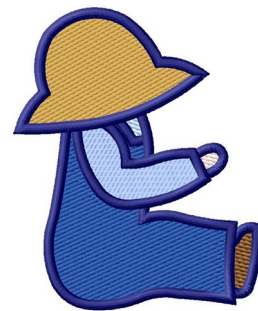

**Name:** Sitting Sam Machine Embroidery Design

**SKU:** GSD01-KCG517

**Brand:** Grand Slam Designs

**Unique Colors:** 13 (6 color Stops)