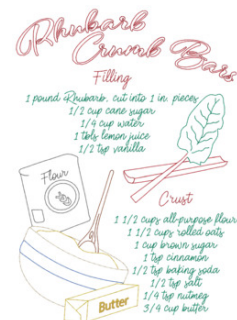

**Name:** Rhubarb Bars Machine Embroidery Design

**SKU:** DC01-KC1886

**Brand:** Dakota Collectibles

**Unique Colors:** 13 (7 color Stops)