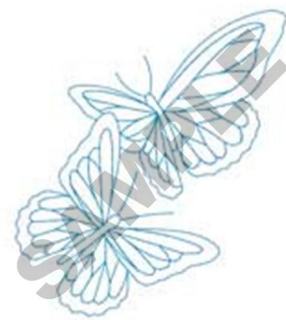

**Name:** Butterflies Flying Machine Embroidery Design

**SKU:** DC01-KC0888

**Brand:** Dakota Collectibles

**Unique Colors:** 13 (1 color Stops)