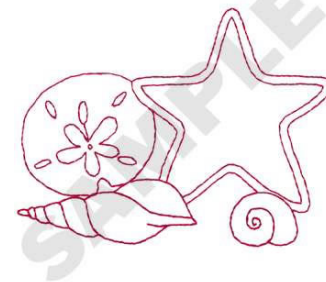

**Name:** Sea Shells Machine Embroidery Design

**SKU:** DC01-KC0540

**Brand:** Dakota Collectibles

**Unique Colors:** 13 (1 color Stops)